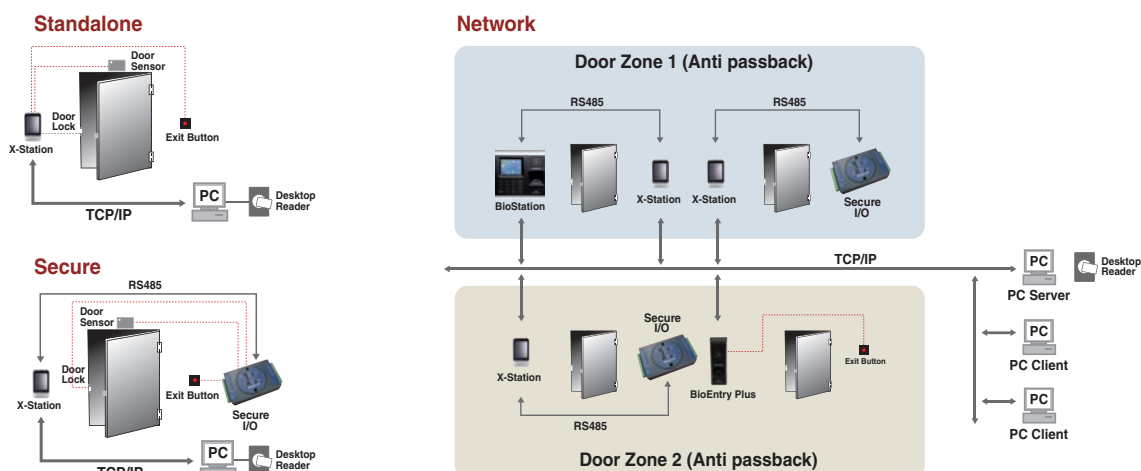

Konfigurace systému

Suprema Inc.

www.suprema.cz