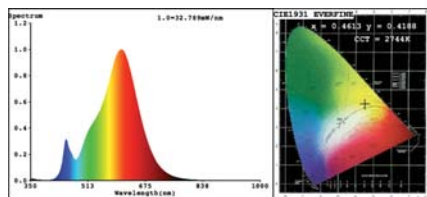

Diagram chromatičnosti
spektrální distribuce (15W, 2700K)

Vlastnosti

- Robustní provedení
- Optimální odvod tepla
- Životnost až 30 000h (L70)
- Šetrné k životnímu prostředí - neobsahují rtuť ani jiné nebezpečné látky
- Provozní teplota -20°C - +40°C